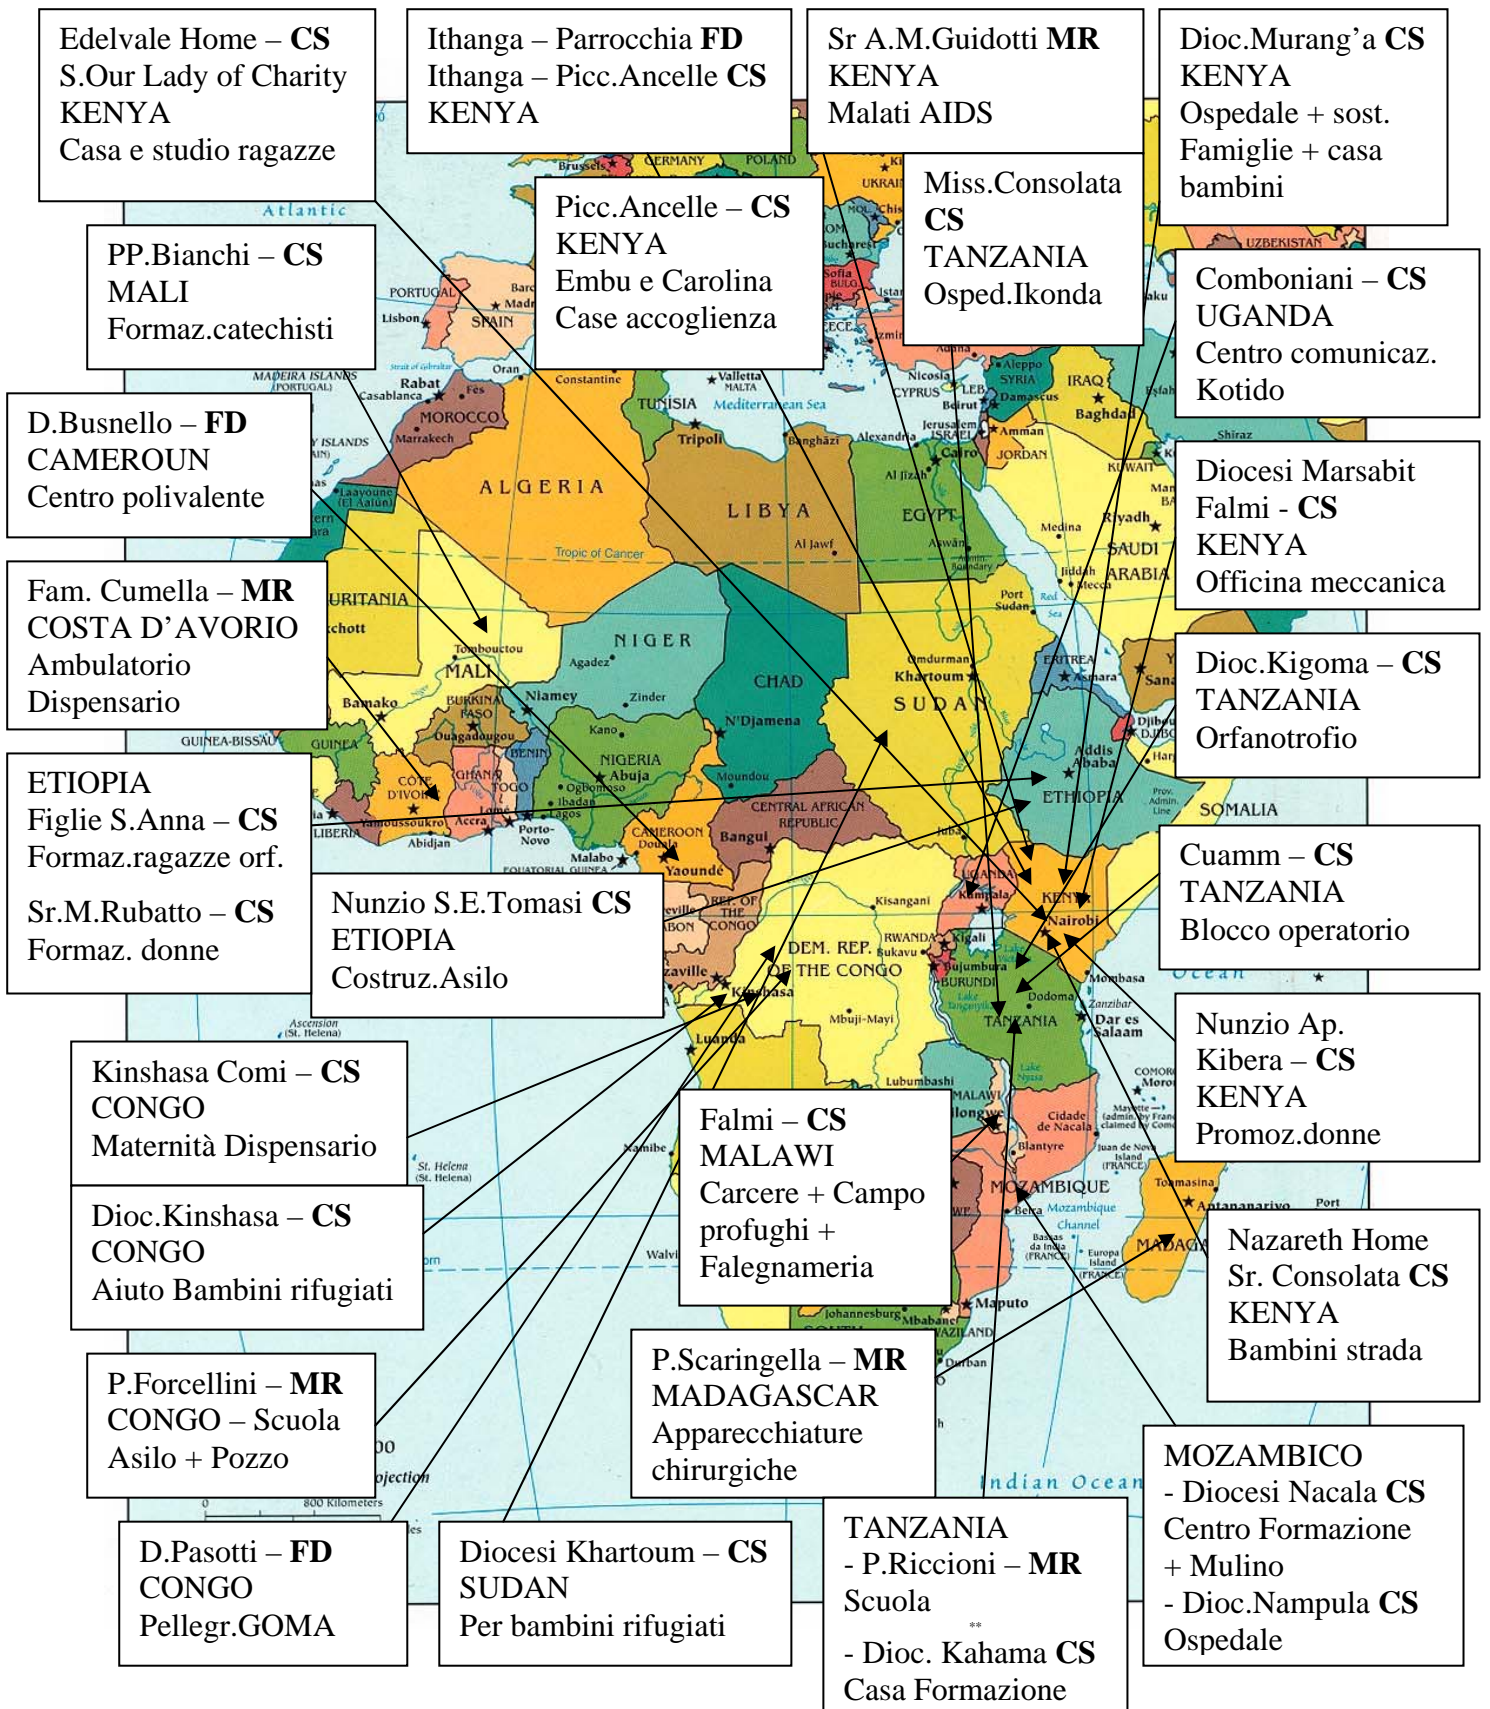

AFRICA

CONTRIBUTI INVIATI E PROGETTI SOSTENUTI DAL CMD

LEGENDA: FD=Fidei Donum – CS=Chiese sorelle – MR=Missionari Romani (1992-2004)