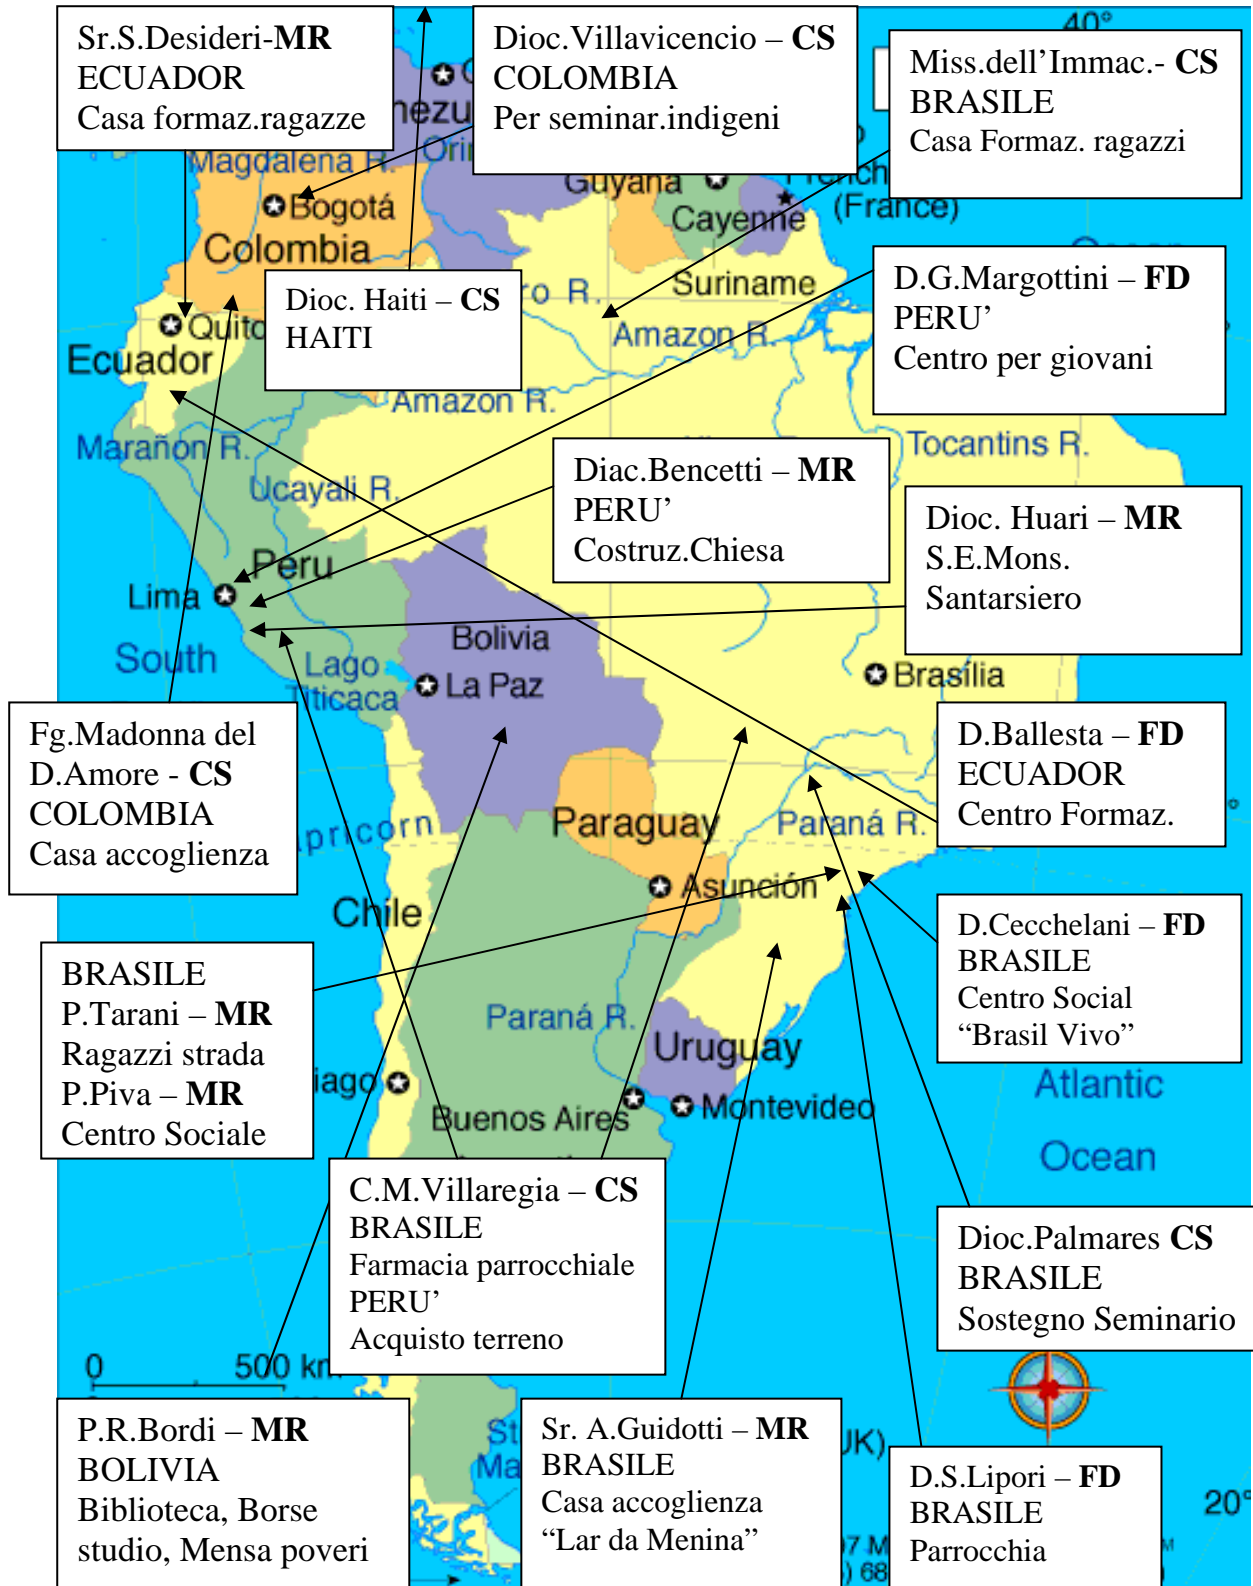

AMERICA LATINA

CONTRIBUTI INVIATI E PROGETTI SOSTENUTI DAL CMD

LEGENDA: FD=Fidei Donum - CS=Chiese sorelle - MR=Missionari Romani (1992 - 2004)