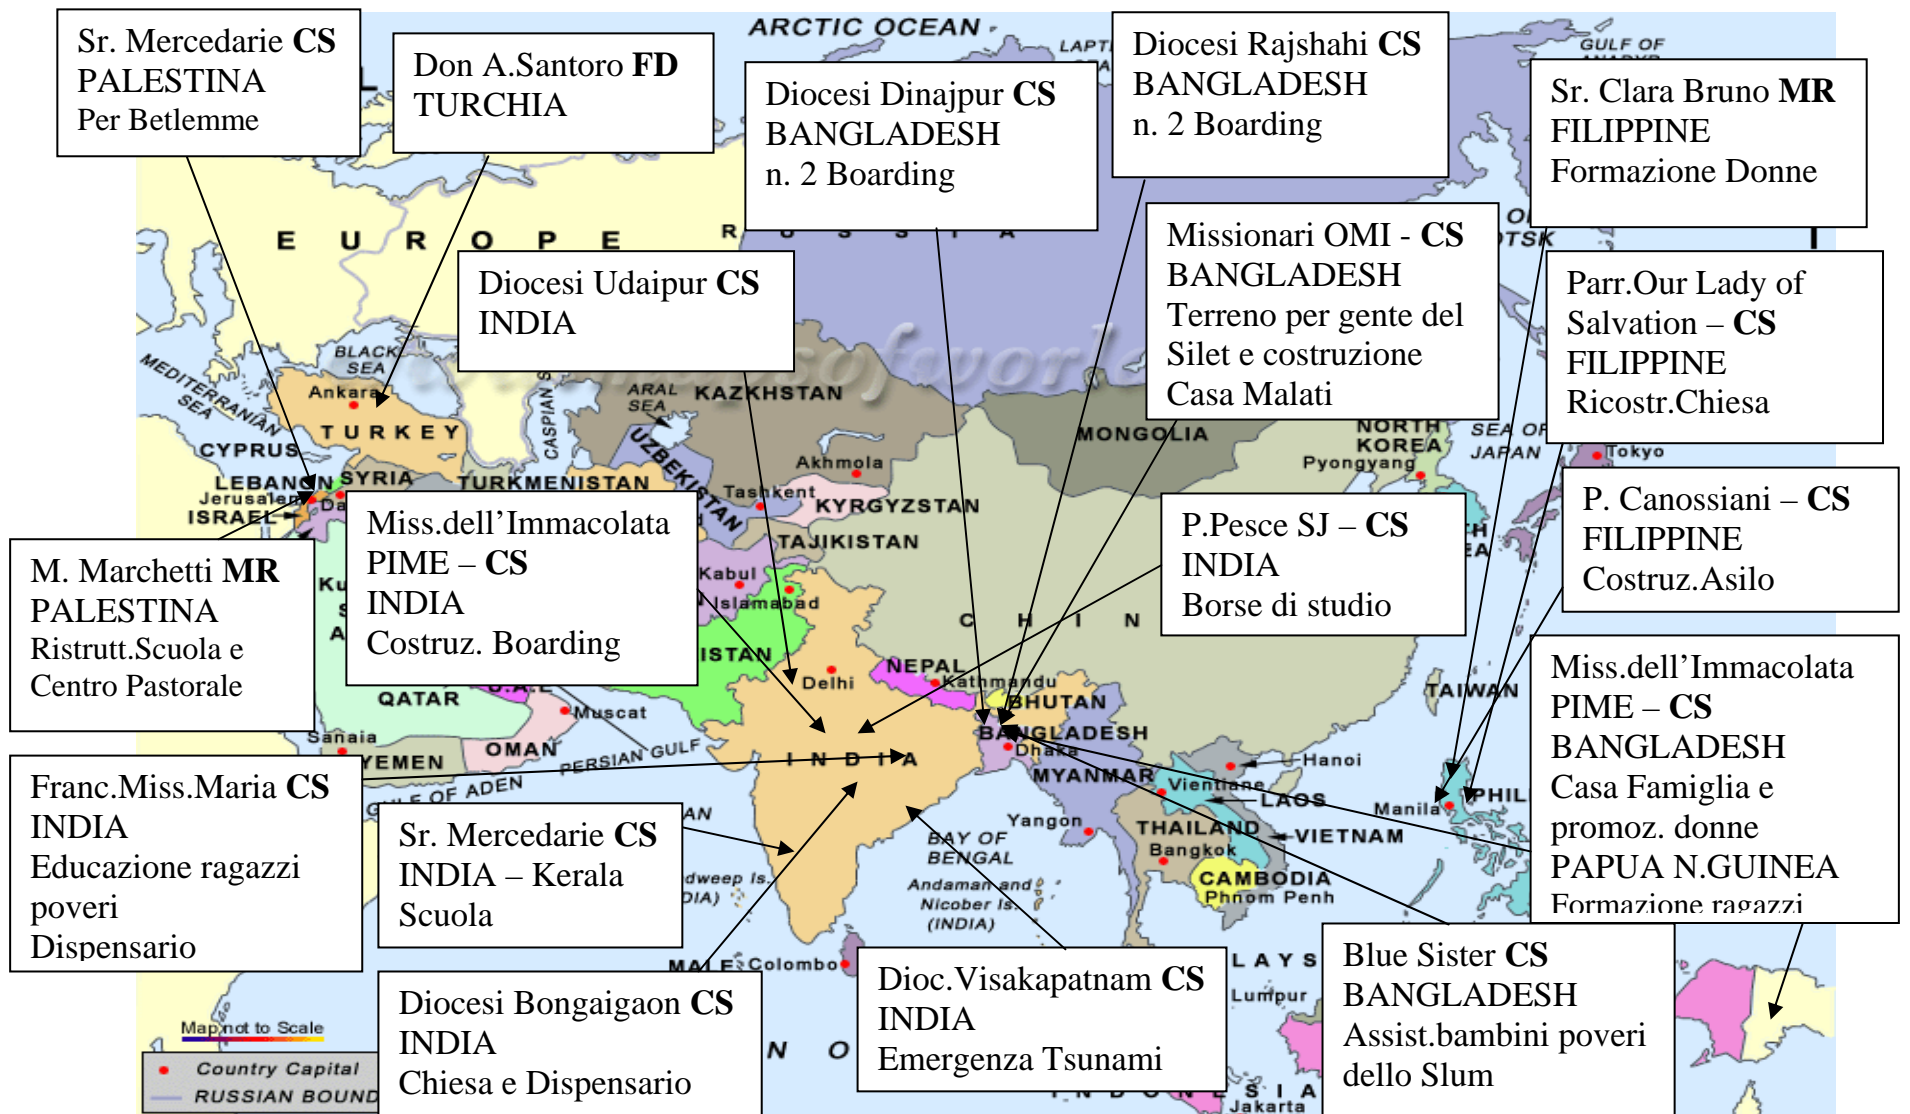

# ASIA – CONTRIBUTI INVIATI E PROGETTI SOSTENUTI DAL CMD

**LEGENDA: FD=Fidei Donum – CS=Chiese sorelle – MR=Missionari Romani**

**(ANNI 1992 – 2004)**